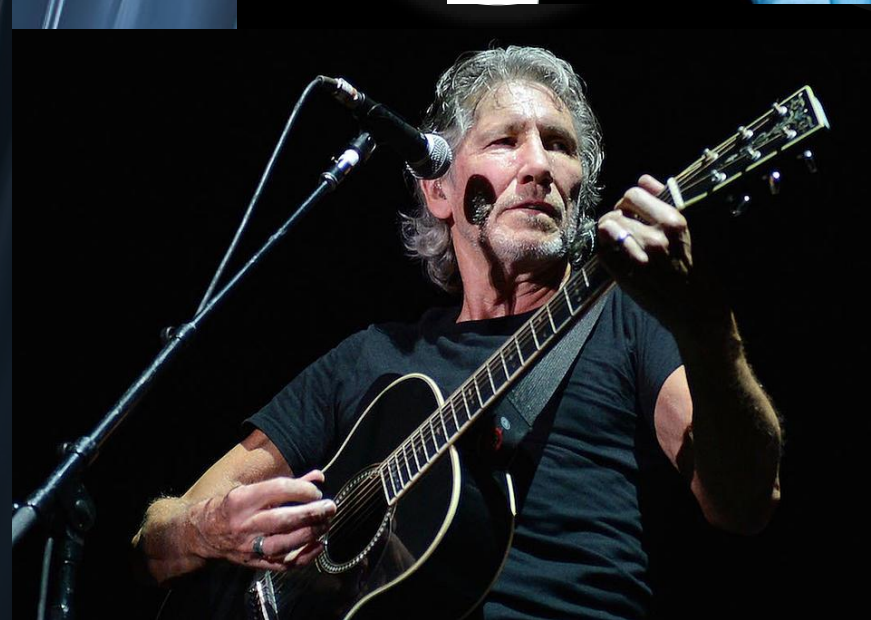

EVENTOS
MASIVOS
FORO SOL